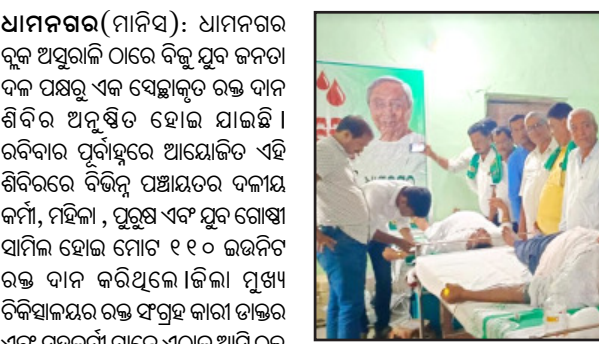

ମା' ବିମଳାଙ୍କ ବ୍ରହ୍ମରାଜିଣୀ ବେଶ

୫ଟି ପଞ୍ଚାୟତରେ ବିଜେଡିର ଜନସଂପର୍କ ପଦଯାତ୍ରା, ଘର ଘର ବୁଲି ଲୋକଙ୍କ ସମସ୍ୟା ବୁଝିଲେ ବିଧାୟକ

ସାଲେପୁର(ମାରିପ): ପ୍ରଥମ ପର୍ଯ୍ୟାୟ ଶେଷ ପୂର୍ବା ସାଲେପୁର ବିଜେଡି ପକ୍ଷରୁ ୫ଟି ପଞ୍ଚାୟତରେ ଜନସଂପର୍କ ପଦଯାତ୍ରା ଅନୁଷ୍ଠିତ ହୋଇଯାଇଛି । ଏଥରେ ସାଲେପୁର ବିଧାନସଭା ବିଧାୟକ ପ୍ରଶାନ୍ତ ବେହେରା ମୁଖ୍ୟଅତିଥି ଭାବେ ଯୋଗଦେଇ ଏହି ପଞ୍ଚାୟତରେ ବିଜେଡି ଗ୍ରାମର ଘର ଘର ବୁଲି ସାଧାରଣ ଲୋକମାନଙ୍କ ସମସ୍ୟା ପତାରି ବୁଝିବା ସହ ସରକାରଙ୍କ ସେବାକୁ ଯୋଗଦେଇ ବାଧ୍ୟତା ପୂର୍ଣ୍ଣ ପଦଯାତ୍ରାରେ ବିଧାୟକ ସାମିଲ ହୋଇ ଘର ଘର ବୁଲିବା ସହ ବିଭିନ୍ନ କଠିନ ସମସ୍ୟା ସମ୍ବନ୍ଧରେ ସରକାରୀ ସ୍ତରରେ ସୂଚନା ପ୍ରଦାନ କରିବା ପାଇଁ ପ୍ରକାଶ

ଧର୍ମ ପରାୟଣ ବ୍ୟକ୍ତିଙ୍କ ପରଲୋକ

ବାରଙ୍ଗ(ମାରିପ): ବାରଙ୍ଗ ବୃକ୍ଷ ଅନ୍ତର୍ଗତ କୁନ୍ଦେଇପଡ଼ା ପଞ୍ଚାୟତର କୃଷକପ୍ରମୁଖ ଗ୍ରାମବାସି କୋଟାପାଲି ଧର୍ମ ପରାୟଣ ଶ୍ରୀରାମ କୁନ୍ଦେଇ

ସାଲେପୁର ସାମ୍ମୁଖିକ ମହାବିଦ୍ୟାଳୟରେ ଇ-ଲାଭଦେବି ସମ୍ବନ୍ଧୀୟ ତାଲିମ୍ ଶିବିର

ସାଲେପୁର(ମାରିପ): ସାଲେପୁର ସାମ୍ମୁଖିକ ମହାବିଦ୍ୟାଳୟର ମଧ୍ୟସ୍ତରୀୟ ପରିସରରେ ଇ-ଲାଭଦେବି ସମ୍ବନ୍ଧୀୟ ସାମ୍ମୁଖିକ ତାଲିମ୍ ଶିବିର ଅନୁଷ୍ଠିତ ହୋଇଯାଇଛି ।

ଏହି ଶିବିରରେ ବିଭିନ୍ନ ପାଠକ୍ରମରେ ଇ-ଲାଭଦେବି ସମ୍ବନ୍ଧୀୟ ବିଷୟ ଉପରେ ଆଲୋଚନା ହେଉଛି । ଏହି ଶିବିରରେ ବିଭିନ୍ନ ପାଠକ୍ରମରେ ଇ-ଲାଭଦେବି ସମ୍ବନ୍ଧୀୟ ବିଷୟ ଉପରେ ଆଲୋଚନା ହେଉଛି । ଏହି ଶିବିରରେ ବିଭିନ୍ନ ପାଠକ୍ରମରେ ଇ-ଲାଭଦେବି ସମ୍ବନ୍ଧୀୟ ବିଷୟ ଉପରେ ଆଲୋଚନା ହେଉଛି ।

ବିଜୁ ଯୁବ ଜନତା ଦଳର ସ୍ଵେଚ୍ଛାକୃତ ରକ୍ତଦାନ ଶିବିର

ମା'ଙ୍କ ଶୋକପୂର୍ଣ୍ଣ ଉପଚାର ପୂଜାର ସ୍ଵାଦିଗ ବିନରେ ବଚେଶ୍ଵରୀ ମା' ଭଗବତୀଙ୍କର ବନଦୁର୍ଗା ବେଶ ଅନୁଷ୍ଠିତ ହୋଇଯାଇଛି ।

ଧାନଗର(ମାରିପ): ଧାନଗର ବୃକ୍ଷ ଅନ୍ତର୍ଗତ ଠାଣେ ବିଜୁ ଯୁବ ଜନତା ଦଳ ପକ୍ଷରୁ ଏକ ସ୍ଵେଚ୍ଛାକୃତ ରକ୍ତଦାନ ଶିବିର ଅନୁଷ୍ଠିତ ହୋଇ ଯାଇଛି । ଏହି ଶିବିରରେ ବିଭିନ୍ନ ପଞ୍ଚାୟତର ବ୍ୟାପକ କର୍ମୀ, ମହିଳା, ପୁରୁଷ ଏବଂ ଯୁବ ଶାସନ ସାମିଲ ହୋଇ ମୋଟ ୧୧୦ ରକ୍ତଦାନ କରାଯାଇଛି । ଏଥିରେ ବିଭିନ୍ନ ପଞ୍ଚାୟତର ବ୍ୟାପକ କର୍ମୀ, ମହିଳା, ପୁରୁଷ ଏବଂ ଯୁବ ଶାସନ ସାମିଲ ହୋଇ ମୋଟ ୧୧୦ ରକ୍ତଦାନ କରାଯାଇଛି । ଏଥିରେ ବିଭିନ୍ନ ପଞ୍ଚାୟତର ବ୍ୟାପକ କର୍ମୀ, ମହିଳା, ପୁରୁଷ ଏବଂ ଯୁବ ଶାସନ ସାମିଲ ହୋଇ ମୋଟ ୧୧୦ ରକ୍ତଦାନ କରାଯାଇଛି ।